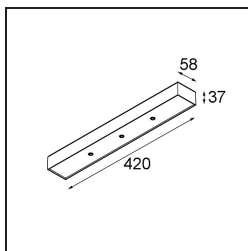

Modupoint Square Surface 420X58 3x Jack 1800-3000K WD Trailing Edge DI 350mA White Structure

Caractéristiques

Matériaux	13491109
Température de Couleur	1800-3000K (Warm Dim)
Durée de Vie	L80B20 à 50 000 heures
Ampoule incluse	Non
Nombre de Sources Lumineuses	3
Tension d'Entrée	230 V
Classe Électrique	I
Indice de protection IP	20
Essai au fil incandescent (°C)	960
Protocole de Variation	Coupure en Fin de Phase
Intérieur/extérieur	Intérieur
Application	Plafond, Mur
Montage	En Surface
Ajustabilité	Not Applicable
Couleur Principale & Finition Principale	Blanc, Structure
Poids brut (g)	891,0
Commentaire	<ul style="list-style-type: none"> • Module d'éclairage non inclus. • Ceci n'est pas un produit complet. Modules d'éclairage jack requis. • Ceci n'est pas un produit complet. Modules d'éclairage jack requis.