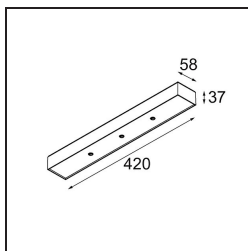

Datum
Klant
Project
Soort

*Modupoint Square Surface 420X58 3x Jack Trailing Edge DI 500mA Black Structure*

### Specificaties

Materiaal	13491032
Levensduur	L80B20 bij 50.000 Uur
Lamp inbegrepen	Neen
Aantal Lichtbronnen	3
Ingangsspanning	230 V
Elektriciteitsklasse	I
IP-klasse	20
Gloeidraadtest (°C)	960
Protocol Voor Dimmen	Trailing-Edge
Binnen/Buiten	Binnen
Toepassing	Plafond, Wand
Montage	Opbouw
Verstelbaarheid	Not Applicable
Primaire Kleur & Primaire Afwerking	Zwart, Structuur
Brutogewicht (g)	891,0
Opmerking	<ul style="list-style-type: none"> <li>• Lichtmodule niet inbegrepen</li> <li>• Dit is geen compleet product. Jack lichtmodules vereist.</li> <li>• Dit is geen compleet product. Jack lichtmodules vereist.</li> </ul>