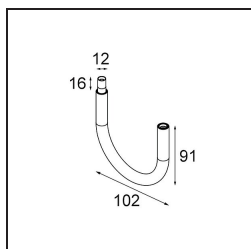

1. **13242309** Stick Modupoint Curved 180° White Structure
   13242332 Stick Modupoint Curved 180° Black Structure

Installatie Accessoires