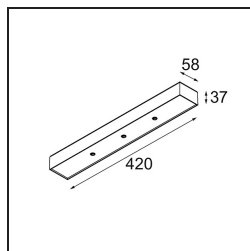

Date
Customer
Project
Type

Modupoint Square Surface 420X58 3x Jack Trailing Edge DI 500mA Black Structure

Specifications

Materiale	13491032
Vita utile	L80B20 @50.000 ore
Lampadina inclusa	No
Numero di fonte luminosa	3
Volt in ingresso	230V
Classificazione elettrica	I
Grado IP	20
Test filo a caldo (°C)	960
Protocollo di regolazione (Dimmer)	Taglio di fase
Interno/Esterno	Interno
Applicazione	Soffitto, Parete
Montaggio	Superficie
Orientabilità	Not Applicable
Colore primario & Finitura primaria	Nero, Strutturata
Peso lordo (g)	891,0
Remark	<ul style="list-style-type: none"> • Modulo luce non incluso • This is not a complete product. Jack light modules required. • This is not a complete product. Jack light modules required.