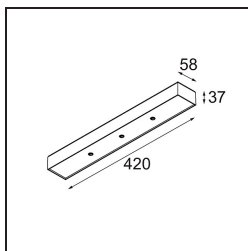

*Modupoint Square Surface 420X58 3x Jack Trailing Edge DI 500mA Black Structure*

### Caractéristiques

Matériaux	13491032
Durée de Vie	L80B20 à 50 000 heures
Ampoule incluse	Non
Nombre de Sources Lumineuses	3
Tension d'Entrée	230 V
Classe Électrique	I
Indice de protection IP	20
Essai au fil incandescent (°C)	960
Protocole de Variation	Coupure en Fin de Phase
Intérieur/extérieur	Intérieur
Application	Plafond, Mur
Montage	En Surface
Ajustabilité	Not Applicable
Couleur Principale & Finition Principale	Noir, Structure
Poids brut (g)	891,0
Commentaire	<ul style="list-style-type: none"> <li>• Module d'éclairage non inclus.</li> <li>• Ceci n'est pas un produit complet. Modules d'éclairage jack requis.</li> <li>• Ceci n'est pas un produit complet. Modules d'éclairage jack requis.</li> </ul>