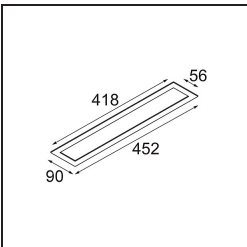

### ***Accessoires d'Eclairage d'installation***

**13496109** Backplate 452x90 White Structure

■ Choisir un accessoire requis