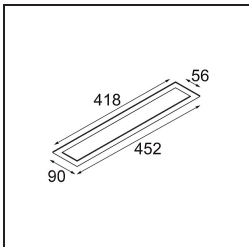

### ***Accessoires d'Eclairage d'installation***

**13496109** Backplate 452x90 White Structure

■ Choisir un accessoire requis