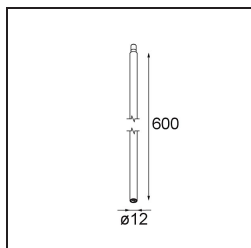

13242509 Stick Modupoint 600 White Structure
13242532 Stick Modupoint 600 Black Structure