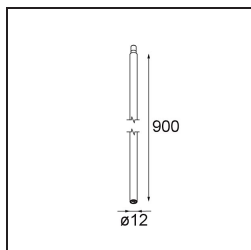

13242632 Stick Modupoint 900 Black Structure
13242609 Stick Modupoint 900 White Structure