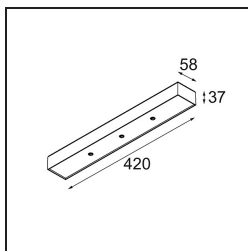

Modupoint Square Surface 420X58 3x Jack Trailing Edge DI 500mA Black Structure

Spezifikationen

Material	13491032
Lebensdauer	L80 B20 bei 50.000 Stunden
Leuchtmittel enthalten	Nein
Anzahl Lichtquellen	3
Eingangsspannung	230 V
Schutzklasse	I
Schutzart	20
Glühdrahtprüfung (°C)	960
Dimmprotokoll	Phasenabschnittdimmung
Innen/Außen	Innen
Anwendung	Decke, Wand
Montage	Aufbau
Verstellbarkeit	Not Applicable
Primärfarbe & Primäres Finish	Schwarz, Strukturiert
Bruttogewicht (g)	891,0
Bemerkung	<ul style="list-style-type: none"> • Leuchtenmodul nicht enthalten • Dies ist kein vollständiges Produkt. Anschluss-Leuchtenmodule erforderlich. • Dies ist kein vollständiges Produkt. Anschluss-Leuchtenmodule erforderlich.