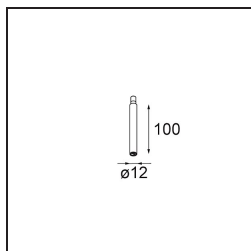

Dekorative Zubehör

13240009 Stick Modupoint 100 White Structure
13240032 Stick Modupoint 100 Black Structure