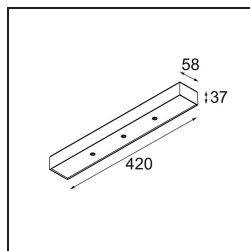

Datum

Klant

Project

Soort

Modupoint Square Surface 420X58 3x Jack Trailing Edge DI 500mA White Structure

Specificaties

Materiaal	13491009
Levensduur	L80B20 bij 50.000 Uur
Lamp inbegrepen	Neen
Aantal Lichtbronnen	3
Ingangsspanning	230 V
Elektriciteitsklasse	I
IP-klasse	20
Gloeidraadtest (°C)	960
Protocol Voor Dimmen	Trailing-Edge
Binnen/Buiten	Binnen
Toepassing	Plafond, Wand
Montage	Opbouw
Verstelbaarheid	Not Applicable
Primaire Kleur & Primaire Afwerking	Wit, Structuur
Brutogewicht (g)	891,0
Opmerking	<ul style="list-style-type: none"> • Lichtmodule niet inbegrepen • Dit is geen compleet product. Jack lichtmodules vereist. • Dit is geen compleet product. Jack lichtmodules vereist.