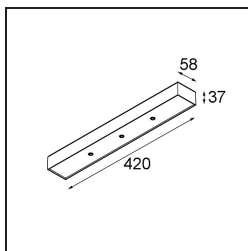

Modupoint Square Surface 420X58 3x Jack Trailing Edge DI 500mA White Structure

Caractéristiques

Matériaux	13491009
Durée de Vie	L80B20 à 50 000 heures
Ampoule incluse	Non
Nombre de Sources Lumineuses	3
Tension d'Entrée	230 V
Classe Électrique	I
Indice de protection IP	20
Essai au fil incandescent (°C)	960
Protocole de Variation	Coupure en Fin de Phase
Intérieur/extérieur	Intérieur
Application	Plafond, Mur
Montage	En Surface
Ajustabilité	Not Applicable
Couleur Principale & Finition Principale	Blanc, Structure
Poids brut (g)	891,0
Commentaire	<ul style="list-style-type: none"> • Module d'éclairage non inclus. • Ceci n'est pas un produit complet. Modules d'éclairage jack requis. • Ceci n'est pas un produit complet. Modules d'éclairage jack requis.