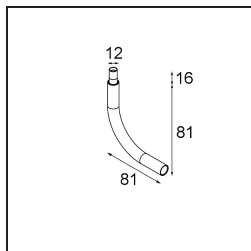

13242209 Stick Modupoint Curved 90° White Structure
13242232 Stick Modupoint Curved 90° Black Structure