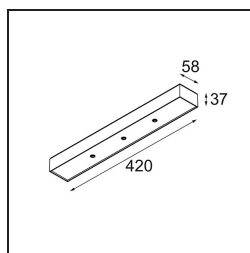

*Modupoint Square Surface 420X58 3x Jack Trailing Edge DI 500mA White Structure*

**Spezifikationen**

Material	13491009
Lebensdauer	L80 B20 bei 50.000 Stunden
Leuchtmittel enthalten	Nein
Anzahl Lichtquellen	3
Eingangsspannung	230 V
Schutzklasse	I
Schutzart	20
Glühdrahtprüfung (°C)	960
Dimmprotokoll	Phasenabschrittdimmung
Innen/Außen	Innen
Anwendung	Decke, Wand
Montage	Aufbau
Verstellbarkeit	Not Applicable
Primärfarbe & Primäres Finish	Weiß, Strukturiert
Bruttogewicht (g)	891,0
Bemerkung	<ul style="list-style-type: none"> <li>• Leuchtenmodul nicht enthalten</li> <li>• Dies ist kein vollständiges Produkt. Anschluss-Leuchtenmodule erforderlich.</li> <li>• Dies ist kein vollständiges Produkt. Anschluss-Leuchtenmodule erforderlich.</li> </ul>