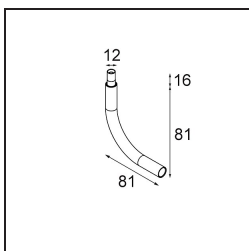

13242209 Stick Modupoint Curved 90° White Structure
13242232 Stick Modupoint Curved 90° Black Structure