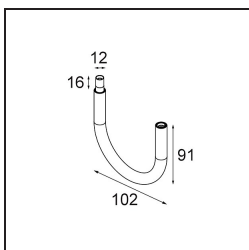

13242309 Stick Modupoint Curved 180° White Structure
13242332 Stick Modupoint Curved 180° Black Structure