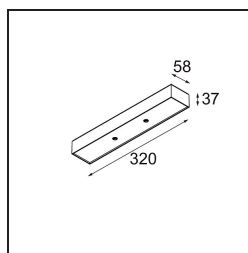

Modupoint Square Surface 320X58 2x Jack 1800-3000K WD DALI/Push-Dim DI 350mA White Structure

Specifications

Materiale	13490509
Temperatura di colore della luce	1800-3000K (Warm Dim)
Vita utile	L80B20 @50.000 ore
Lampadina inclusa	No
Numero di fonte luminosa	2
Volt in ingresso	230V
Classificazione elettrica	I
Grado IP	20
Test filo a caldo (°C)	960
Protocollo di regolazione (Dimmer)	DALI, Push-Dim
DALI Standard	DALI-2
Interno/Esterno	Interno
Applicazione	Soffitto, Parete
Montaggio	Superficie
Orientabilità	Not Applicable
Colore primario & Finitura primaria	Bianco, Strutturata
Peso lordo (g)	698,0
Remark	<ul style="list-style-type: none"> • Modulo luce non incluso • This is not a complete product. Jack light modules required. • This is not a complete product. Jack light modules required.