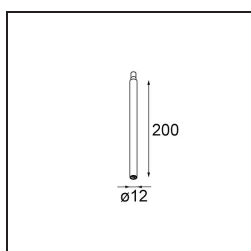

13240109 Stick Modupoint 200 White Structure
13240132 Stick Modupoint 200 Black Structure