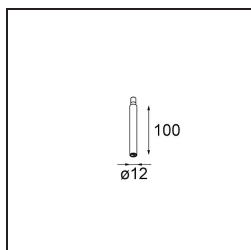

Accessoires d'Eclairage décoratives

13240009 Stick Modupoint 100 White Structure
13240032 Stick Modupoint 100 Black Structure