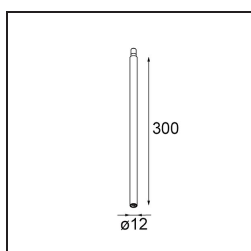

13240209 Stick Modupoint 300 White Structure
13240232 Stick Modupoint 300 Black Structure