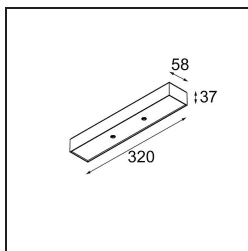

Modupoint Square Surface 320X58 2x Jack 1800-3000K WD DALI/Push-Dim DI 350mA White Structure

Caractéristiques

Matériaux	13490509
Température de Couleur	1800-3000K (Warm Dim)
Durée de Vie	L80B20 à 50 000 heures
Ampoule incluse	Non
Nombre de Sources Lumineuses	2
Tension d'Entrée	230 V
Classe Électrique	I
Indice de protection IP	20
Essai au fil incandescent (°C)	960
Protocole de Variation	DALI, Push-Dim
DALI Standard	DALI-2
Intérieur/extérieur	Intérieur
Application	Plafond, Mur
Montage	En Surface
Ajustabilité	Not Applicable
Couleur Principale & Finition Principale	Blanc, Structure
Poids brut (g)	698,0
Commentaire	<ul style="list-style-type: none"> • Module d'éclairage non inclus. • Ceci n'est pas un produit complet. Modules d'éclairage jack requis. • Ceci n'est pas un produit complet. Modules d'éclairage jack requis.