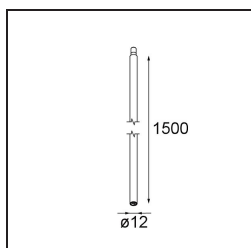

13242832 Stick Modupoint 1500 Black Structure
13242809 Stick Modupoint 1500 White Structure