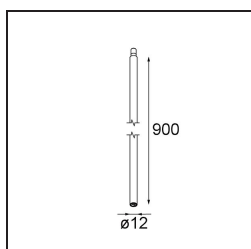

13242632 Stick Modupoint 900 Black Structure
13242609 Stick Modupoint 900 White Structure