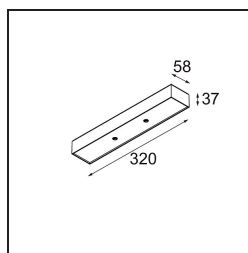

Date
Client
Projet
Type

*Modupoint Square Surface 320X58 2x Jack 1800-3000K WD DALI/Push-Dim DI 350mA White Structure*

### Caractéristiques

Matériaux	13490509
Température de Couleur	1800-3000K (Warm Dim)
Durée de Vie	L80B20 à 50 000 heures
Ampoule incluse	Non
Nombre de Sources Lumineuses	2
Tension d'Entrée	230 V
Classe Électrique	I
Indice de protection IP	20
Essai au fil incandescent (°C)	960
Protocole de Variation	DALI, Push-Dim
DALI Standard	DALI-2
Intérieur/extérieur	Intérieur
Application	Plafond, Mur
Montage	En Surface
Ajustabilité	Not Applicable
Couleur Principale & Finition Principale	Blanc, Structure
Poids brut (g)	698,0
Commentaire	<ul style="list-style-type: none"> <li>• Module d'éclairage non inclus.</li> <li>• Ceci n'est pas un produit complet. Modules d'éclairage jack requis.</li> <li>• Ceci n'est pas un produit complet. Modules d'éclairage jack requis.</li> </ul>

### ***Accessoires d'Eclairage d'installation***

**13496009** Backplate 352x90 White Structure

■ Choisir un accessoire requis