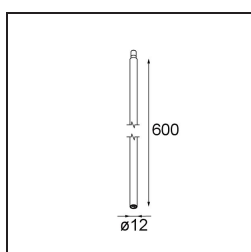

13242509 Stick Modupoint 600 White Structure
13242532 Stick Modupoint 600 Black Structure