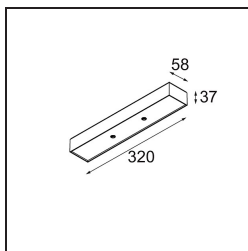

Datum

Klant

Project

Soort

Modupoint Square Surface 320X58 2x Jack DALI/Push-Dim DI 500mA Black Structure

Specificaties

Materiaal	13490432
Levensduur	L80B20 bij 50.000 Uur
Lamp inbegrepen	Neen
Aantal Lichtbronnen	2
Ingangsspanning	230 V
Elektriciteitsklasse	I
IP-klasse	20
Gloeidraadtest (°C)	960
Protocol Voor Dimmen	DALI, Pushdim
DALI Standard	DALI-2
Binnen/Buiten	Binnen
Toepassing	Plafond, Wand
Montage	Opbouw
Verstelbaarheid	Not Applicable
Primaire Kleur & Primaire Afwerking	Zwart, Structuur
Brutogewicht (g)	698,0
Opmerking	<ul style="list-style-type: none"> • Lichtmodule niet inbegrepen • Dit is geen compleet product. Jack lichtmodules vereist. • Dit is geen compleet product. Jack lichtmodules vereist.