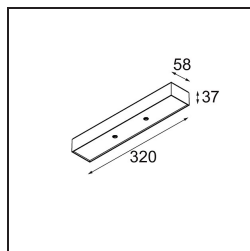

Date
Customer
Project
Type

*Modupoint Square Surface 320X58 2x Jack DALI/Push-Dim DI 500mA Black Structure*

### Specifications

Materiale	13490432
Vita utile	L80B20 @50.000 ore
Lampadina inclusa	No
Numero di fonte luminosa	2
Volt in ingresso	230V
Classificazione elettrica	I
Grado IP	20
Test filo a caldo (°C)	960
Protocollo di regolazione (Dimmer)	DALI, Push-Dim
DALI Standard	DALI-2
Interno/Esterno	Interno
Applicazione	Soffitto, Parete
Montaggio	Superficie
Orientabilità	Not Applicable
Colore primario & Finitura primaria	Nero, Strutturata
Peso lordo (g)	698,0
Remark	<ul style="list-style-type: none"> <li>• Modulo luce non incluso</li> <li>• This is not a complete product. Jack light modules required.</li> <li>• This is not a complete product. Jack light modules required.</li> </ul>