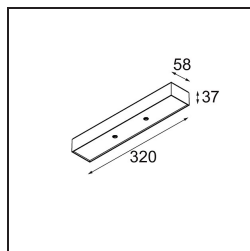

Modupoint Square Surface 320X58 2x Jack DALI/Push-Dim DI 500mA Black Structure

Spezifikationen

Material	13490432
Lebensdauer	L80 B20 bei 50.000 Stunden
Leuchtmittel enthalten	Nein
Anzahl Lichtquellen	2
Eingangsspannung	230 V
Schutzklasse	I
Schutzart	20
Glühdrahtprüfung (°C)	960
Dimmprotokoll	DALI, Push-Dim
DALI Standard	DALI-2
Innen/Außen	Innen
Anwendung	Decke, Wand
Montage	Aufbau
Verstellbarkeit	Not Applicable
Primärfarbe & Primäres Finish	Schwarz, Strukturiert
Bruttogewicht (g)	698,0
Bemerkung	<ul style="list-style-type: none"> • Leuchtenmodul nicht enthalten • Dies ist kein vollständiges Produkt. Anschluss-Leuchtenmodule erforderlich. • Dies ist kein vollständiges Produkt. Anschluss-Leuchtenmodule erforderlich.