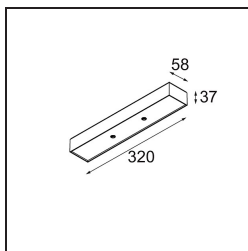

Datum

Klant

Project

Soort

*Modupoint Square Surface 320X58 2x Jack DALI/Push-Dim DI 500mA White Structure*

**Specificaties**

Materiaal	13490409
Levensduur	L80B20 bij 50.000 Uur
Lamp inbegrepen	Neen
Aantal Lichtbronnen	2
Ingangsspanning	230 V
Elektriciteitsklasse	I
IP-klasse	20
Gloeidraadtest (°C)	960
Protocol Voor Dimmen	DALI, Pushdim
DALI Standard	DALI-2
Binnen/Buiten	Binnen
Toepassing	Plafond, Wand
Montage	Opbouw
Verstelbaarheid	Not Applicable
Primaire Kleur & Primaire Afwerking	Wit, Structuur
Brutogewicht (g)	698,0
Opmerking	<ul style="list-style-type: none"> <li>• Lichtmodule niet inbegrepen</li> <li>• Dit is geen compleet product. Jack lichtmodules vereist.</li> <li>• Dit is geen compleet product. Jack lichtmodules vereist.</li> </ul>