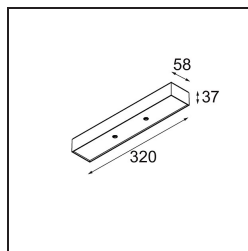

Modupoint Square Surface 320X58 2x Jack DALI/Push-Dim DI 500mA White Structure

Caractéristiques

Matériaux	13490409
Durée de Vie	L80B20 à 50 000 heures
Ampoule incluse	Non
Nombre de Sources Lumineuses	2
Tension d'Entrée	230 V
Classe Électrique	I
Indice de protection IP	20
Essai au fil incandescent (°C)	960
Protocole de Variation	DALI, Push-Dim
DALI Standard	DALI-2
Intérieur/extérieur	Intérieur
Application	Plafond, Mur
Montage	En Surface
Ajustabilité	Not Applicable
Couleur Principale & Finition Principale	Blanc, Structure
Poids brut (g)	698,0
Commentaire	<ul style="list-style-type: none"> • Module d'éclairage non inclus. • Ceci n'est pas un produit complet. Modules d'éclairage jack requis. • Ceci n'est pas un produit complet. Modules d'éclairage jack requis.