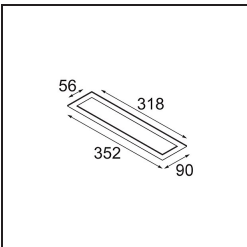

Accesorios Instalación

13496009 Backplate 352x90 White Structure

Choose a required accessory