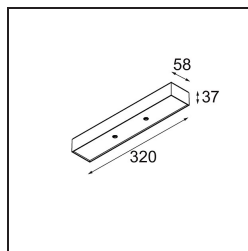

Modupoint Square Surface 320X58 2x Jack 1800-3000K WD 1-10V DI 350mA Black Structure

Specificaties

Materiaal	13490332
Kleurtemperatuur	1800-3000K (Warm Dim)
Levensduur	L80B20 bij 50.000 Uur
Lamp inbegrepen	Neen
Aantal Lichtbronnen	2
Ingangsspanning	230 V
Elektriciteitsklasse	I
IP-klasse	20
Gloeidraadtest (°C)	960
Protocol Voor Dimmen	1-10V
Binnen/Buiten	Binnen
Toepassing	Plafond, Wand
Montage	Opbouw
Verstelbaarheid	Not Applicable
Primaire Kleur & Primaire Afwerking	Zwart, Structuur
Brutogewicht (g)	698,0
Opmerking	<ul style="list-style-type: none"> • Lichtmodule niet inbegrepen • Dit is geen compleet product. Jack lichtmodules vereist. • Dit is geen compleet product. Jack lichtmodules vereist.