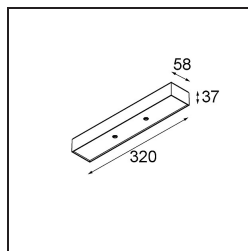

Modupoint Square Surface 320X58 2x Jack 1800-3000K WD 1-10V DI 350mA Black Structure

Specificaties

Materiaal	13490332
Kleurtemperatuur	1800-3000K (Warm Dim)
Levensduur	L80B20 bij 50.000 Uur
Lamp inbegrepen	Neen
Aantal Lichtbronnen	2
Ingangsspanning	230 V
Elektriciteitsklasse	I
IP-klasse	20
Gloeidraadtest (°C)	960
Protocol Voor Dimmen	1-10V
Binnen/Buiten	Binnen
Toepassing	Plafond, Wand
Montage	Opbouw
Verstelbaarheid	Not Applicable
Primaire Kleur & Primaire Afwerking	Zwart, Structuur
Brutogewicht (g)	698,0
Opmerking	<ul style="list-style-type: none"> • Lichtmodule niet inbegrepen • Dit is geen compleet product. Jack lichtmodules vereist. • Dit is geen compleet product. Jack lichtmodules vereist.