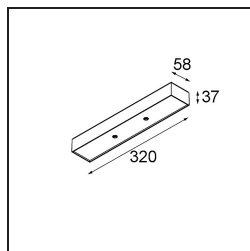

Modupoint Square Surface 320X58 2x Jack 1800-3000K WD 1-10V DI 350mA Black Structure

Specifications

Materiale	13490332
Temperatura di colore della luce	1800-3000K (Warm Dim)
Vita utile	L80B20 @50.000 ore
Lampadina inclusa	No
Numero di fonte luminosa	2
Volt in ingresso	230V
Classificazione elettrica	I
Grado IP	20
Test filo a caldo (°C)	960
Protocollo di regolazione (Dimmer)	1-10V
Interno/Esterno	Interno
Applicazione	Soffitto, Parete
Montaggio	Superficie
Orientabilità	Not Applicable
Colore primario & Finitura primaria	Nero, Strutturata
Peso lordo (g)	698,0
Remark	<ul style="list-style-type: none"> • Modulo luce non incluso • This is not a complete product. Jack light modules required. • This is not a complete product. Jack light modules required.