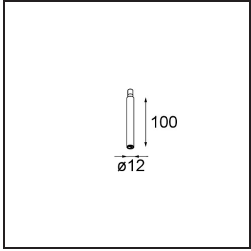

Accessori Decorativi

13240009 Stick Modupoint 100 White Structure
13240032 Stick Modupoint 100 Black Structure