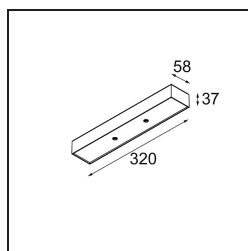

Modupoint Square Surface 320X58 2x Jack 1800-3000K WD 1-10V DI 350mA Black Structure

Specifications

| | |
|-------------------------------------|-----------------------------------------------------------------------------------------------------------------------------------------------------------------------------------------------------------------------------|
| Materiale | 13490332 |
| Temperatura di colore della luce | 1800-3000K (Warm Dim) |
| Vita utile | L80B20 @50.000 ore |
| Lampadina inclusa | No |
| Numero di fonte luminosa | 2 |
| Volt in ingresso | 230V |
| Classificazione elettrica | I |
| Grado IP | 20 |
| Test filo a caldo (°C) | 960 |
| Protocollo di regolazione (Dimmer) | 1-10V |
| Interno/Esterno | Interno |
| Applicazione | Soffitto, Parete |
| Montaggio | Superficie |
| Orientabilità | Not Applicable |
| Colore primario & Finitura primaria | Nero, Strutturata |
| Peso lordo (g) | 698,0 |
| Remark | <ul style="list-style-type: none"> • Modulo luce non incluso • This is not a complete product. Jack light modules required. • This is not a complete product. Jack light modules required. |