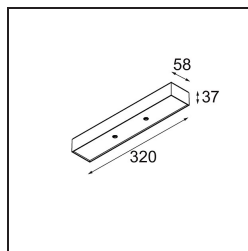

*Modupoint Square Surface 320X58 2x Jack 1800-3000K WD 1-10V DI 350mA Black Structure*

### Caractéristiques

Matériaux	13490332
Température de Couleur	1800-3000K (Warm Dim)
Durée de Vie	L80B20 à 50 000 heures
Ampoule incluse	Non
Nombre de Sources Lumineuses	2
Tension d'Entrée	230 V
Classe Électrique	I
Indice de protection IP	20
Essai au fil incandescent (°C)	960
Protocole de Variation	1-10 V
Intérieur/extérieur	Intérieur
Application	Plafond, Mur
Montage	En Surface
Ajustabilité	Not Applicable
Couleur Principale & Finition Principale	Noir, Structure
Poids brut (g)	698,0
Commentaire	<ul style="list-style-type: none"> <li>• Module d'éclairage non inclus.</li> <li>• Ceci n'est pas un produit complet. Modules d'éclairage jack requis.</li> <li>• Ceci n'est pas un produit complet. Modules d'éclairage jack requis.</li> </ul>