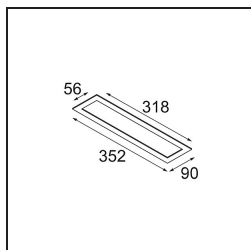

### *Accessoires d'Eclairage d'installation*

**13496009** Backplate 352x90 White Structure

■ Choisir un accessoire requis