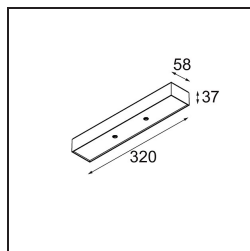

Modupoint Square Surface 320X58 2x Jack 1800-3000K WD 1-10V DI 350mA Black Structure

Specifications

Material	13490332
Temperatura del color	1800-3000K (Warm Dim)
Vida Util	L80B20 @50.000 horas
Lámpara Incluida	No
Número de fuentes de luz	2
Voltaje de entrada	230V
Clasificación eléctrica	I
Clasificación del IP	20
Clasificación de hilo incandescente (°C)	960
Protocolo de regulación	1-10V
Interio/Exterior	Interior
Aplicación	Techo, Pared
Montaje	Superficie
Ajustabilidad	Not Applicable
Color principal & Acabado principal	Negro, Estructura
Peso bruto (g)	698,0
Remark	<ul style="list-style-type: none"> • Módulo de luz no incluido • Questo non è un prodotto completo. Sono richiesti moduli di luce Jack. • This is not a complete product. Jack light modules required.