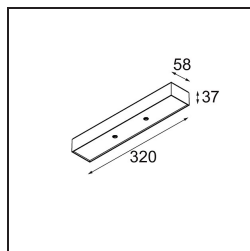

Modupoint Square Surface 320X58 2x Jack 1800-3000K WD 1-10V DI 350mA Black Structure

Spezifikationen

Material	13490332
Farbtemperatur	1800-3000K (Warm Dim)
Lebensdauer	L80 B20 bei 50.000 Stunden
Leuchtmittel enthalten	Nein
Anzahl Lichtquellen	2
Eingangsspannung	230 V
Schutzklasse	I
Schutzart	20
Glühdrahtprüfung (°C)	960
Dimmprotokoll	1-10V
Innen/Außen	Innen
Anwendung	Decke, Wand
Montage	Aufbau
Verstellbarkeit	Not Applicable
Primärfarbe & Primäres Finish	Schwarz, Strukturiert
Bruttogewicht (g)	698,0
Bemerkung	<ul style="list-style-type: none"> • Leuchtenmodul nicht enthalten • Dies ist kein vollständiges Produkt. Anschluss-Leuchtenmodule erforderlich. • Dies ist kein vollständiges Produkt. Anschluss-Leuchtenmodule erforderlich.