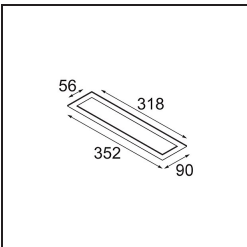

### *Installatie Accessoires*

**13496009** Backplate 352x90 White Structure

■ Kies een vereist accessoire