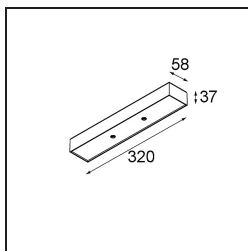

Modupoint Square Surface 320X58 2x Jack 1800-3000K WD 1-10V DI 350mA White Structure

Specificaties

| | |
|-------------------------------------|---|
| Materiaal | 13490309 |
| Kleurtemperatuur | 1800-3000K (Warm Dim) |
| Levensduur | L80B20 bij 50.000 Uur |
| Lamp inbegrepen | Neen |
| Aantal Lichtbronnen | 2 |
| Ingangsspanning | 230 V |
| Elektriciteitsklasse | I |
| IP-klasse | 20 |
| Gloeidraadtest (°C) | 960 |
| Protocol Voor Dimmen | 1-10V |
| Binnen/Buiten | Binnen |
| Toepassing | Plafond, Wand |
| Montage | Opbouw |
| Verstelbaarheid | Not Applicable |
| Primaire Kleur & Primaire Afwerking | Wit, Structuur |
| Brutogewicht (g) | 698,0 |
| Opmerking | <ul style="list-style-type: none"> • Lichtmodule niet inbegrepen • Dit is geen compleet product. Jack lichtmodules vereist. • Dit is geen compleet product. Jack lichtmodules vereist. |