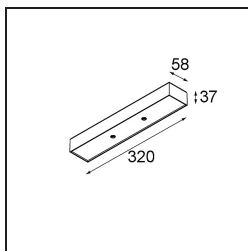

*Modupoint Square Surface 320X58 2x Jack 1800-3000K WD 1-10V DI 350mA White Structure*

### Specifications

Materiale	13490309
Temperatura di colore della luce	1800-3000K (Warm Dim)
Vita utile	L80B20 @50.000 ore
Lampadina inclusa	No
Numero di fonte luminosa	2
Volt in ingresso	230V
Classificazione elettrica	I
Grado IP	20
Test filo a caldo (°C)	960
Protocollo di regolazione (Dimmer)	1-10V
Interno/Esterno	Interno
Applicazione	Soffitto, Parete
Montaggio	Superficie
Orientabilità	Not Applicable
Colore primario & Finitura primaria	Bianco, Strutturata
Peso lordo (g)	698,0
Remark	<ul style="list-style-type: none"> <li>• Modulo luce non incluso</li> <li>• This is not a complete product. Jack light modules required.</li> <li>• This is not a complete product. Jack light modules required.</li> </ul>