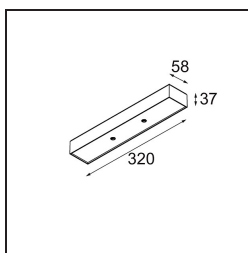

Modupoint Square Surface 320X58 2x Jack 1800-3000K WD 1-10V DI 350mA White Structure

Caractéristiques

Matériaux	13490309
Température de Couleur	1800-3000K (Warm Dim)
Durée de Vie	L80B20 à 50 000 heures
Ampoule incluse	Non
Nombre de Sources Lumineuses	2
Tension d'Entrée	230 V
Classe Électrique	I
Indice de protection IP	20
Essai au fil incandescent (°C)	960
Protocole de Variation	1-10 V
Intérieur/extérieur	Intérieur
Application	Plafond, Mur
Montage	En Surface
Ajustabilité	Not Applicable
Couleur Principale & Finition Principale	Blanc, Structure
Poids brut (g)	698,0
Commentaire	<ul style="list-style-type: none"> • Module d'éclairage non inclus. • Ceci n'est pas un produit complet. Modules d'éclairage jack requis. • Ceci n'est pas un produit complet. Modules d'éclairage jack requis.