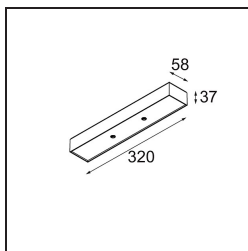

 Datum

 Kunde

 Projekt

 Art

Modupoint Square Surface 320X58 2x Jack 1800-3000K WD 1-10V DI 350mA White Structure

Spezifikationen

Material	13490309
Farbtemperatur	1800-3000K (Warm Dim)
Lebensdauer	L80 B20 bei 50.000 Stunden
Leuchtmittel enthalten	Nein
Anzahl Lichtquellen	2
Eingangsspannung	230 V
Schutzklasse	I
Schutzart	20
Glühdrahtprüfung (°C)	960
Dimmprotokoll	1-10V
Innen/Außen	Innen
Anwendung	Decke, Wand
Montage	Aufbau
Verstellbarkeit	Not Applicable
Primärfarbe & Primäres Finish	Weiß, Strukturiert
Bruttogewicht (g)	698,0
Bemerkung	<ul style="list-style-type: none"> • Leuchtenmodul nicht enthalten • Dies ist kein vollständiges Produkt. Anschluss-Leuchtenmodule erforderlich. • Dies ist kein vollständiges Produkt. Anschluss-Leuchtenmodule erforderlich.