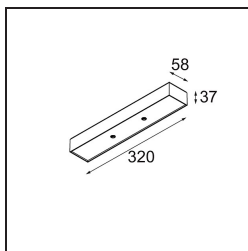

Datum

Klant

Project

Soort

Modupoint Square Surface 320X58 2x Jack 1-10V DI 500mA Black Structure

Specificaties

Materiaal	13490232
Levensduur	L80B20 bij 50.000 Uur
Lamp inbegrepen	Neen
Aantal Lichtbronnen	2
Ingangsspanning	230 V
Elektriciteitsklasse	I
IP-klasse	20
Gloeidraadtest (°C)	960
Protocol Voor Dimmen	1-10V
Binnen/Buiten	Binnen
Toepassing	Plafond, Wand
Montage	Opbouw
Verstelbaarheid	Not Applicable
Primaire Kleur & Primaire Afwerking	Zwart, Structuur
Brutogewicht (g)	698,0
Opmerking	<ul style="list-style-type: none"> • Lichtmodule niet inbegrepen • Dit is geen compleet product. Jack lichtmodules vereist. • Dit is geen compleet product. Jack lichtmodules vereist.