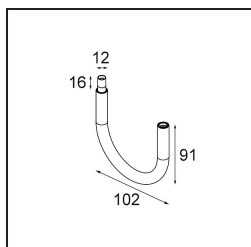

13242309 Stick Modupoint Curved 180° White Structure
13242332 Stick Modupoint Curved 180° Black Structure