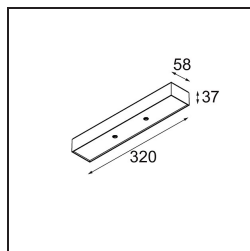

Date
Customer
Project
Type

*Modupoint Square Surface 320X58 2x Jack 1-10V DI 500mA Black Structure*

**Specifications**

Materiale	13490232
Vita utile	L80B20 @50.000 ore
Lampadina inclusa	No
Numero di fonte luminosa	2
Volt in ingresso	230V
Classificazione elettrica	I
Grado IP	20
Test filo a caldo (°C)	960
Protocollo di regolazione (Dimmer)	1-10V
Interno/Esterno	Interno
Applicazione	Soffitto, Parete
Montaggio	Superficie
Orientabilità	Not Applicable
Colore primario & Finitura primaria	Nero, Strutturata
Peso lordo (g)	698,0
Remark	<ul style="list-style-type: none"> <li>• Modulo luce non incluso</li> <li>• This is not a complete product. Jack light modules required.</li> <li>• This is not a complete product. Jack light modules required.</li> </ul>