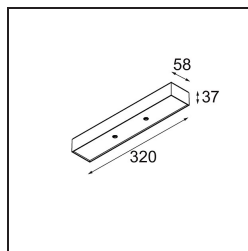

*Modupoint Square Surface 320X58 2x Jack 1-10V DI 500mA Black Structure*

**Spezifikationen**

Material	13490232
Lebensdauer	L80 B20 bei 50.000 Stunden
Leuchtmittel enthalten	Nein
Anzahl Lichtquellen	2
Eingangsspannung	230 V
Schutzklasse	I
Schutzart	20
Glühdrahtprüfung (°C)	960
Dimmprotokoll	1-10V
Innen/Außen	Innen
Anwendung	Decke, Wand
Montage	Aufbau
Verstellbarkeit	Not Applicable
Primärfarbe & Primäres Finish	Schwarz, Strukturiert
Bruttogewicht (g)	698,0
Bemerkung	<ul style="list-style-type: none"> <li>• Leuchtenmodul nicht enthalten</li> <li>• Dies ist kein vollständiges Produkt. Anschluss-Leuchtenmodule erforderlich.</li> <li>• Dies ist kein vollständiges Produkt. Anschluss-Leuchtenmodule erforderlich.</li> </ul>