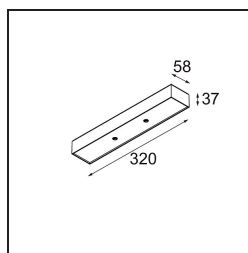

Modupoint Square Surface 320X58 2x Jack 1-10V DI 500mA Black Structure

Spezifikationen

| | |
|-------------------------------|---|
| Material | 13490232 |
| Lebensdauer | L80 B20 bei 50.000 Stunden |
| Leuchtmittel enthalten | Nein |
| Anzahl Lichtquellen | 2 |
| Eingangsspannung | 230 V |
| Schutzklasse | I |
| Schutzart | 20 |
| Glühdrahtprüfung (°C) | 960 |
| Dimmprotokoll | 1-10V |
| Innen/Außen | Innen |
| Anwendung | Decke, Wand |
| Montage | Aufbau |
| Verstellbarkeit | Not Applicable |
| Primärfarbe & Primäres Finish | Schwarz, Strukturiert |
| Bruttogewicht (g) | 698,0 |
| Bemerkung | <ul style="list-style-type: none"> • Leuchtenmodul nicht enthalten • Dies ist kein vollständiges Produkt. Anschluss-Leuchtenmodule erforderlich. • Dies ist kein vollständiges Produkt. Anschluss-Leuchtenmodule erforderlich. |