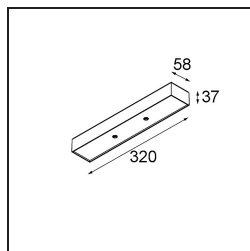

Modupoint Square Surface 320X58 2x Jack 1-10V DI 500mA White Structure

Specificaties

Materiaal	13490209
Levensduur	L80B20 bij 50.000 Uur
Lamp inbegrepen	Neen
Aantal Lichtbronnen	2
Ingangsspanning	230 V
Elektriciteitsklasse	I
IP-klasse	20
Gloeidraadtest (°C)	960
Protocol Voor Dimmen	1-10V
Binnen/Buiten	Binnen
Toepassing	Plafond, Wand
Montage	Opbouw
Verstelbaarheid	Not Applicable
Primaire Kleur & Primaire Afwerking	Wit, Structuur
Brutogewicht (g)	698,0
Opmerking	<ul style="list-style-type: none"> • Lichtmodule niet inbegrepen • Dit is geen compleet product. Jack lichtmodules vereist. • Dit is geen compleet product. Jack lichtmodules vereist.