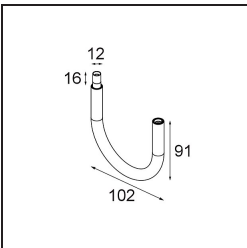

13242309 Stick Modupoint Curved 180° White Structure
13242332 Stick Modupoint Curved 180° Black Structure