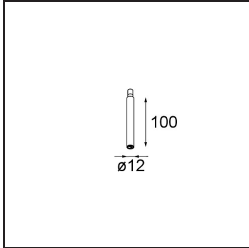

Decoratieve Accessoires

13240009 Stick Modupoint 100 White Structure
13240032 Stick Modupoint 100 Black Structure