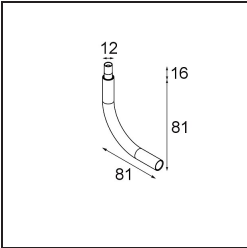

13242209 Stick Modupoint Curved 90° White Structure
13242232 Stick Modupoint Curved 90° Black Structure