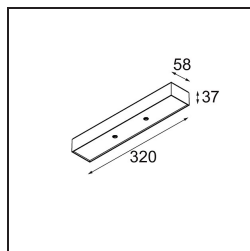

Date
Customer
Project
Type

*Modupoint Square Surface 320X58 2x Jack 1-10V DI 500mA White Structure*

**Specifications**

Materiale	13490209
Vita utile	L80B20 @50.000 ore
Lampadina inclusa	No
Numero di fonte luminosa	2
Volt in ingresso	230V
Classificazione elettrica	I
Grado IP	20
Test filo a caldo (°C)	960
Protocollo di regolazione (Dimmer)	1-10V
Interno/Esterno	Interno
Applicazione	Soffitto, Parete
Montaggio	Superficie
Orientabilità	Not Applicable
Colore primario & Finitura primaria	Bianco, Strutturata
Peso lordo (g)	698,0
Remark	<ul style="list-style-type: none"> <li>• Modulo luce non incluso</li> <li>• This is not a complete product. Jack light modules required.</li> <li>• This is not a complete product. Jack light modules required.</li> </ul>