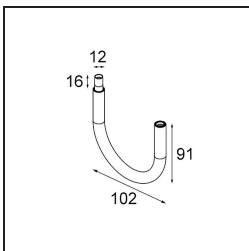

1. **13242309** Stick Modupoint Curved 180° White Structure
   13242332 Stick Modupoint Curved 180° Black Structure

Accessoires d'Eclairage d'installation