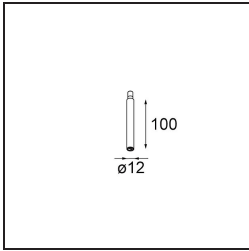

Accessoires d'Eclairage décoratives

1. **13240009** Stick Modupoint 100 White Structure
   13240032 Stick Modupoint 100 Black Structure