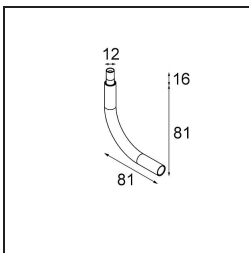

1. **13242209** Stick Modupoint Curved 90° White Structure
   13242232 Stick Modupoint Curved 90° Black Structure