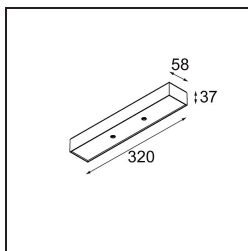

Modupoint Square Surface 320X58 2x Jack 1-10V DI 500mA White Structure

Caractéristiques

Matériaux	13490209
Durée de Vie	L80B20 à 50 000 heures
Ampoule incluse	Non
Nombre de Sources Lumineuses	2
Tension d'Entrée	230 V
Classe Électrique	I
Indice de protection IP	20
Essai au fil incandescent (°C)	960
Protocole de Variation	1-10 V
Intérieur/extérieur	Intérieur
Application	Plafond, Mur
Montage	En Surface
Ajustabilité	Not Applicable
Couleur Principale & Finition Principale	Blanc, Structure
Poids brut (g)	698,0
Commentaire	<ul style="list-style-type: none"> • Module d'éclairage non inclus. • Ceci n'est pas un produit complet. Modules d'éclairage jack requis. • Ceci n'est pas un produit complet. Modules d'éclairage jack requis.