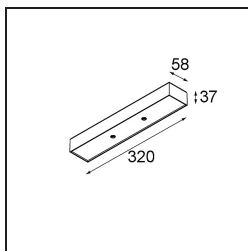

*Modupoint Square Surface 320X58 2x Jack 1-10V DI 500mA White Structure*

### Specifications

Material	13490209
Vida Util	L80B20 @50.000 horas
Lámpara Incluida	No
Número de fuentes de luz	2
Voltaje de entrada	230V
Clasificación eléctrica	I
Clasificación del IP	20
Clasificación de hilo incandescente (°C)	960
Protocolo de regulación	1-10V
Interio/Exterior	Interior
Aplicación	Techo, Pared
Montaje	Superficie
Ajustabilidad	Not Applicable
Color principal & Acabado principal	Blanco, Estructura
Peso bruto (g)	698,0
Remark	<ul style="list-style-type: none"> <li>• Módulo de luz no incluido</li> <li>• Questo non è un prodotto completo. Sono richiesti moduli di luce Jack.</li> <li>• This is not a complete product. Jack light modules required.</li> </ul>