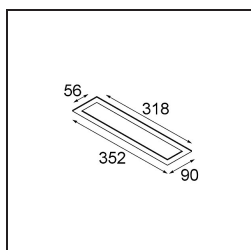

### Accesorios Instalación

**13496009** Backplate 352x90 White Structure

Choose a required accessory