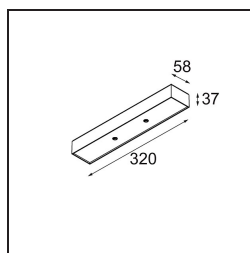

Modupoint Square Surface 320X58 2x Jack 1-10V DI 500mA White Structure

Spezifikationen

Material	13490209
Lebensdauer	L80 B20 bei 50.000 Stunden
Leuchtmittel enthalten	Nein
Anzahl Lichtquellen	2
Eingangsspannung	230 V
Schutzklasse	I
Schutzart	20
Glühdrahtprüfung (°C)	960
Dimmprotokoll	1-10V
Innen/Außen	Innen
Anwendung	Decke, Wand
Montage	Aufbau
Verstellbarkeit	Not Applicable
Primärfarbe & Primäres Finish	Weiß, Strukturiert
Bruttogewicht (g)	698,0
Bemerkung	<ul style="list-style-type: none"> • Leuchtenmodul nicht enthalten • Dies ist kein vollständiges Produkt. Anschluss-Leuchtenmodule erforderlich. • Dies ist kein vollständiges Produkt. Anschluss-Leuchtenmodule erforderlich.