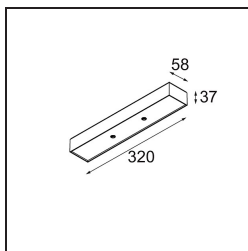

### Specificaties

Materiaal	13490132
Kleurtemperatuur	1800-3000K (Warm Dim)
Levensduur	L80B20 bij 50.000 Uur
Lamp inbegrepen	Neen
Aantal Lichtbronnen	2
Ingangsspanning	230 V
Elektriciteitsklasse	I
IP-klasse	20
Gloeidraadtest (°C)	960
Protocol Voor Dimmen	Trailing-Edge
Binnen/Buiten	Binnen
Toepassing	Plafond, Wand
Montage	Opbouw
Verstelbaarheid	Not Applicable
Primaire Kleur & Primaire Afwerking	Zwart, Structuur
Brutogewicht (g)	691,0
Opmerking	<ul style="list-style-type: none"> <li>• Lichtmodule niet inbegrepen</li> <li>• Dit is geen compleet product. Jack lichtmodules vereist.</li> <li>• Dit is geen compleet product. Jack lichtmodules vereist.</li> </ul>