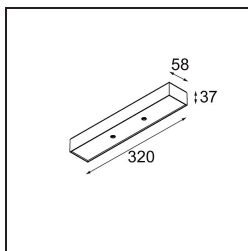

Modupoint Square Surface 320X58 2x Jack 1800-3000K WD Trailing Edge DI 350mA Black Structure

Specificaties

Materiaal	13490132
Kleurtemperatuur	1800-3000K (Warm Dim)
Levensduur	L80B20 bij 50.000 Uur
Lamp inbegrepen	Neen
Aantal Lichtbronnen	2
Ingangsspanning	230 V
Elektriciteitsklasse	I
IP-klasse	20
Gloeidraadtest (°C)	960
Protocol Voor Dimmen	Trailing-Edge
Binnen/Buiten	Binnen
Toepassing	Plafond, Wand
Montage	Opbouw
Verstelbaarheid	Not Applicable
Primaire Kleur & Primaire Afwerking	Zwart, Structuur
Brutogewicht (g)	691,0
Opmerking	<ul style="list-style-type: none"> • Lichtmodule niet inbegrepen • Dit is geen compleet product. Jack lichtmodules vereist. • Dit is geen compleet product. Jack lichtmodules vereist.