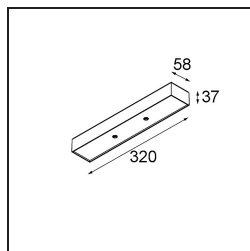

Modupoint Square Surface 320X58 2x Jack 1800-3000K WD Trailing Edge DI 350mA Black Structure

Specificaties

Materiaal	13490132
Kleurtemperatuur	1800-3000K (Warm Dim)
Levensduur	L80B20 bij 50.000 Uur
Lamp inbegrepen	Neen
Aantal Lichtbronnen	2
Ingangsspanning	230 V
Elektriciteitsklasse	I
IP-klasse	20
Gloeidraadtest (°C)	960
Protocol Voor Dimmen	Trailing-Edge
Binnen/Buiten	Binnen
Toepassing	Plafond, Wand
Montage	Opbouw
Verstelbaarheid	Not Applicable
Primaire Kleur & Primaire Afwerking	Zwart, Structuur
Brutogewicht (g)	691,0
Opmerking	<ul style="list-style-type: none"> • Lichtmodule niet inbegrepen • Dit is geen compleet product. Jack lichtmodules vereist. • Dit is geen compleet product. Jack lichtmodules vereist.