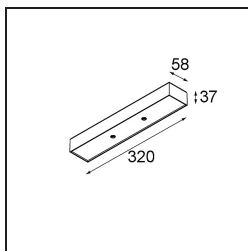

Modupoint Square Surface 320X58 2x Jack 1800-3000K WD Trailing Edge DI 350mA Black Structure

Specifications

Materiale	13490132
Temperatura di colore della luce	1800-3000K (Warm Dim)
Vita utile	L80B20 @50.000 ore
Lampadina inclusa	No
Numero di fonte luminosa	2
Volt in ingresso	230V
Classificazione elettrica	I
Grado IP	20
Test filo a caldo (°C)	960
Protocollo di regolazione (Dimmer)	Taglio di fase
Interno/Esterno	Interno
Applicazione	Soffitto, Parete
Montaggio	Superficie
Orientabilità	Not Applicable
Colore primario & Finitura primaria	Nero, Strutturata
Peso lordo (g)	691,0
Remark	<ul style="list-style-type: none"> • Modulo luce non incluso • This is not a complete product. Jack light modules required. • This is not a complete product. Jack light modules required.