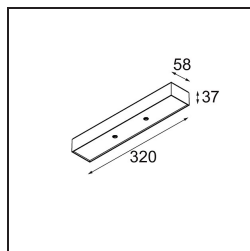

*Modupoint Square Surface 320X58 2x Jack 1800-3000K WD Trailing Edge DI 350mA Black Structure*

### Specifications

Materiale	13490132
Temperatura di colore della luce	1800-3000K (Warm Dim)
Vita utile	L80B20 @50.000 ore
Lampadina inclusa	No
Numero di fonte luminosa	2
Volt in ingresso	230V
Classificazione elettrica	I
Grado IP	20
Test filo a caldo (°C)	960
Protocollo di regolazione (Dimmer)	Taglio di fase
Interno/Esterno	Interno
Applicazione	Soffitto, Parete
Montaggio	Superficie
Orientabilità	Not Applicable
Colore primario & Finitura primaria	Nero, Strutturata
Peso lordo (g)	691,0
Remark	<ul style="list-style-type: none"> <li>• Modulo luce non incluso</li> <li>• This is not a complete product. Jack light modules required.</li> <li>• This is not a complete product. Jack light modules required.</li> </ul>