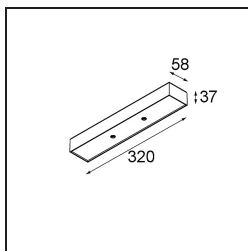

### Caractéristiques

Matériaux	13490132
Température de Couleur	1800-3000K (Warm Dim)
Durée de Vie	L80B20 à 50 000 heures
Ampoule incluse	Non
Nombre de Sources Lumineuses	2
Tension d'Entrée	230 V
Classe Électrique	I
Indice de protection IP	20
Essai au fil incandescent (°C)	960
Protocole de Variation	Coupure en Fin de Phase
Intérieur/extérieur	Intérieur
Application	Plafond, Mur
Montage	En Surface
Ajustabilité	Not Applicable
Couleur Principale & Finition Principale	Noir, Structure
Poids brut (g)	691,0
Commentaire	<ul style="list-style-type: none"> <li>• Module d'éclairage non inclus.</li> <li>• Ceci n'est pas un produit complet. Modules d'éclairage jack requis.</li> <li>• Ceci n'est pas un produit complet. Modules d'éclairage jack requis.</li> </ul>

### ***Accessoires d'Eclairage d'installation***

**13496009** Backplate 352x90 White Structure

■ Choisir un accessoire requis