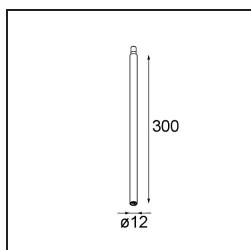

13240209 Stick Modupoint 300 White Structure
13240232 Stick Modupoint 300 Black Structure