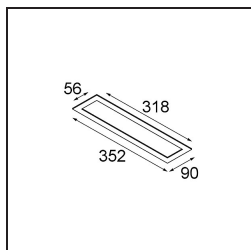

### ***Accessoires d'Eclairage d'installation***

**13496009** Backplate 352x90 White Structure

■ Choisir un accessoire requis