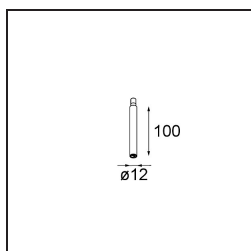

Accessoires d'Eclairage décoratives

13240009 Stick Modupoint 100 White Structure
13240032 Stick Modupoint 100 Black Structure