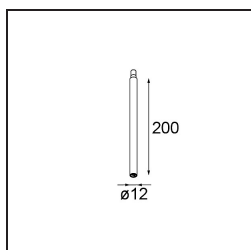

13240109 Stick Modupoint 200 White Structure
13240132 Stick Modupoint 200 Black Structure