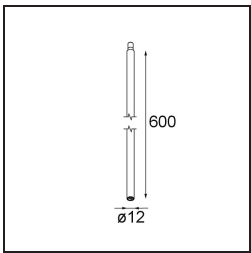

13242509 Stick Modupoint 600 White Structure
13242532 Stick Modupoint 600 Black Structure