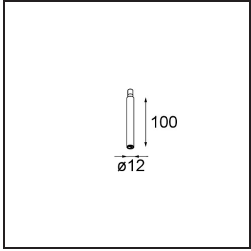

Accesorios Decorativo

13240009 Stick Modupoint 100 White Structure
13240032 Stick Modupoint 100 Black Structure