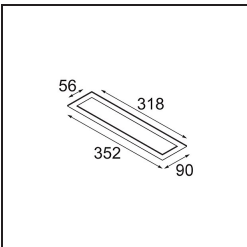

### **Accesorios Instalación**

**13496009** Backplate 352x90 White Structure

Choose a required accessory