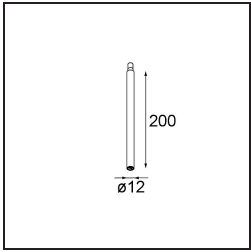

13240109 Stick Modupoint 200 White Structure
13240132 Stick Modupoint 200 Black Structure