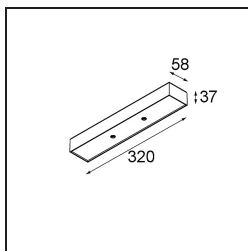

Modupoint Square Surface 320X58 2x Jack 1800-3000K WD Trailing Edge DI 350mA Black Structure

Specifications

Material	13490132
Temperatura del color	1800-3000K (Warm Dim)
Vida Util	L80B20 @50.000 horas
Lámpara Incluida	No
Número de fuentes de luz	2
Voltaje de entrada	230V
Clasificación eléctrica	I
Clasificación del IP	20
Clasificación de hilo incandescente (°C)	960
Protocolo de regulación	Trailing Edge
Interio/Exterior	Interior
Aplicación	Techo, Pared
Montaje	Superficie
Ajustabilidad	Not Applicable
Color principal & Acabado principal	Negro, Estructura
Peso bruto (g)	691,0
Remark	<ul style="list-style-type: none"> • Módulo de luz no incluido • Questo non è un prodotto completo. Sono richiesti moduli di luce Jack. • This is not a complete product. Jack light modules required.