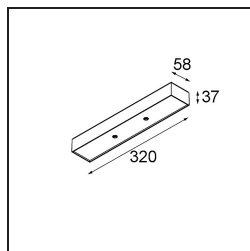

Modupoint Square Surface 320X58 2x Jack 1800-3000K WD Trailing Edge DI 350mA White Structure

Specificaties

Materiaal	13490109
Kleurtemperatuur	1800-3000K (Warm Dim)
Levensduur	L80B20 bij 50.000 Uur
Lamp inbegrepen	Neen
Aantal Lichtbronnen	2
Ingangsspanning	230 V
Elektriciteitsklasse	I
IP-klasse	20
Gloeidraadtest (°C)	960
Protocol Voor Dimmen	Trailing-Edge
Binnen/Buiten	Binnen
Toepassing	Plafond, Wand
Montage	Opbouw
Verstelbaarheid	Not Applicable
Primaire Kleur & Primaire Afwerking	Wit, Structuur
Brutogewicht (g)	691,0
Opmerking	<ul style="list-style-type: none"> • Lichtmodule niet inbegrepen • Dit is geen compleet product. Jack lichtmodules vereist. • Dit is geen compleet product. Jack lichtmodules vereist.