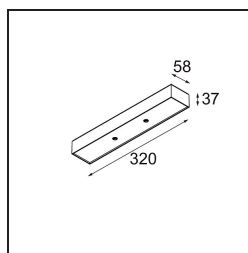

Modupoint Square Surface 320X58 2x Jack 1800-3000K WD Trailing Edge DI 350mA White Structure

Specifications

Materiale	13490109
Temperatura di colore della luce	1800-3000K (Warm Dim)
Vita utile	L80B20 @50.000 ore
Lampadina inclusa	No
Numero di fonte luminosa	2
Volt in ingresso	230V
Classificazione elettrica	I
Grado IP	20
Test filo a caldo (°C)	960
Protocollo di regolazione (Dimmer)	Taglio di fase
Interno/Esterno	Interno
Applicazione	Soffitto, Parete
Montaggio	Superficie
Orientabilità	Not Applicable
Colore primario & Finitura primaria	Bianco, Strutturata
Peso lordo (g)	691,0
Remark	<ul style="list-style-type: none"> • Modulo luce non incluso • This is not a complete product. Jack light modules required. • This is not a complete product. Jack light modules required.