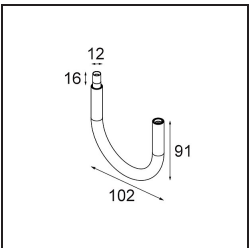

13242309 Stick Modupoint Curved 180° White Structure
13242332 Stick Modupoint Curved 180° Black Structure