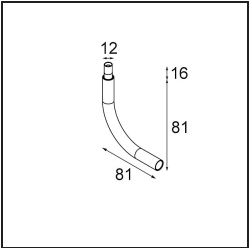

13242209 Stick Modupoint Curved 90° White Structure
13242232 Stick Modupoint Curved 90° Black Structure