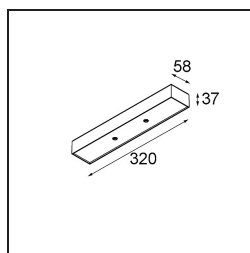

Modupoint Square Surface 320X58 2x Jack 1800-3000K WD Trailing Edge DI 350mA White Structure

Specifications

Materiale	13490109
Temperatura di colore della luce	1800-3000K (Warm Dim)
Vita utile	L80B20 @50.000 ore
Lampadina inclusa	No
Numero di fonte luminosa	2
Volt in ingresso	230V
Classificazione elettrica	I
Grado IP	20
Test filo a caldo (°C)	960
Protocollo di regolazione (Dimmer)	Taglio di fase
Interno/Esterno	Interno
Applicazione	Soffitto, Parete
Montaggio	Superficie
Orientabilità	Not Applicable
Colore primario & Finitura primaria	Bianco, Strutturata
Peso lordo (g)	691,0
Remark	<ul style="list-style-type: none"> • Modulo luce non incluso • This is not a complete product. Jack light modules required. • This is not a complete product. Jack light modules required.