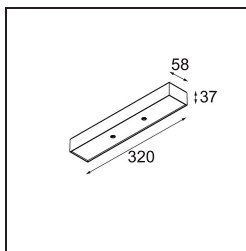

Datum

Klant

Project

Soort

Modupoint Square Surface 320X58 2x Jack Trailing Edge DI 500mA Black Structure

Specificaties

| | |
|-------------------------------------|---|
| Materiaal | 13490032 |
| Levensduur | L80B20 bij 50.000 Uur |
| Lamp inbegrepen | Neen |
| Aantal Lichtbronnen | 2 |
| Ingangsspanning | 230 V |
| Elektriciteitsklasse | I |
| IP-klasse | 20 |
| Gloeidraadtest (°C) | 960 |
| Protocol Voor Dimmen | Trailing-Edge |
| Binnen/Buiten | Binnen |
| Toepassing | Plafond, Wand |
| Montage | Opbouw |
| Verstelbaarheid | Not Applicable |
| Primaire Kleur & Primaire Afwerking | Zwart, Structuur |
| Brutogewicht (g) | 691,0 |
| Opmerking | <ul style="list-style-type: none"> • Lichtmodule niet inbegrepen • Dit is geen compleet product. Jack lichtmodules vereist. • Dit is geen compleet product. Jack lichtmodules vereist. |