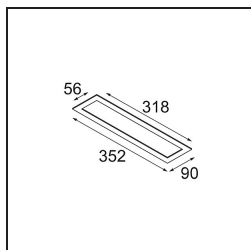

Accessori Installazione

13496009 Backplate 352x90 White Structure

Choose a required accessory