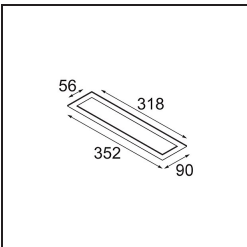

### Accesorios Instalación

**13496009** Backplate 352x90 White Structure

Choose a required accessory