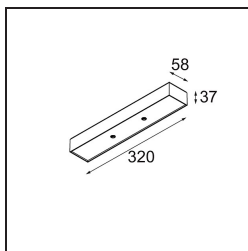

Datum

Klant

Project

Soort

*Modupoint Square Surface 320X58 2x Jack Trailing Edge DI 500mA White Structure*

**Specificaties**

|                                     |   |
|-------------------------------------|---|
| Materiaal                           | 13490009  |
| Levensduur                          | L80B20 bij 50.000 Uur   |
| Lamp inbegrepen                     | Neen  |
| Aantal Lichtbronnen                 | 2   |
| Ingangsspanning                     | 230 V   |
| Elektriciteitsklasse                | I   |
| IP-klasse                           | 20  |
| Gloeidraadtest (°C)                 | 960   |
| Protocol Voor Dimmen                | Trailing-Edge   |
| Binnen/Buiten                       | Binnen  |
| Toepassing                          | Plafond, Wand   |
| Montage                             | Opbouw  |
| Verstelbaarheid                     | Not Applicable  |
| Primaire Kleur & Primaire Afwerking | Wit, Structuur  |
| Brutogewicht (g)                    | 691,0   |
| Opmerking                           | <ul style="list-style-type: none"> <li>• Lichtmodule niet inbegrepen</li> <li>• Dit is geen compleet product. Jack lichtmodules vereist.</li> <li>• Dit is geen compleet product. Jack lichtmodules vereist.</li> </ul> |