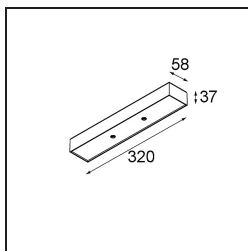

Modupoint Square Surface 320X58 2x Jack Trailing Edge DI 500mA White Structure

Specificaties

Materiaal	13490009
Levensduur	L80B20 bij 50.000 Uur
Lamp inbegrepen	Neen
Aantal Lichtbronnen	2
Ingangsspanning	230 V
Elektriciteitsklasse	I
IP-klasse	20
Gloeidraadtest (°C)	960
Protocol Voor Dimmen	Trailing-Edge
Binnen/Buiten	Binnen
Toepassing	Plafond, Wand
Montage	Opbouw
Verstelbaarheid	Not Applicable
Primaire Kleur & Primaire Afwerking	Wit, Structuur
Brutogewicht (g)	691,0
Opmerking	<ul style="list-style-type: none"> • Lichtmodule niet inbegrepen • Dit is geen compleet product. Jack lichtmodules vereist. • Dit is geen compleet product. Jack lichtmodules vereist.