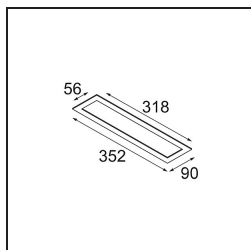

Installatie Accessoires

13496009 Backplate 352x90 White Structure

■ Kies een vereist accessoire