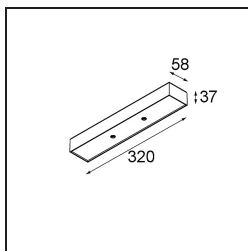

*Modupoint Square Surface 320X58 2x Jack Trailing Edge DI 500mA White Structure*

**Specifications**

Materiale	13490009
Vita utile	L80B20 @50.000 ore
Lampadina inclusa	No
Numero di fonte luminosa	2
Volt in ingresso	230V
Classificazione elettrica	I
Grado IP	20
Test filo a caldo (°C)	960
Protocollo di regolazione (Dimmer)	Taglio di fase
Interno/Esterno	Interno
Applicazione	Soffitto, Parete
Montaggio	Superficie
Orientabilità	Not Applicable
Colore primario & Finitura primaria	Bianco, Strutturata
Peso lordo (g)	691,0
Remark	<ul style="list-style-type: none"> <li>• Modulo luce non incluso</li> <li>• This is not a complete product. Jack light modules required.</li> <li>• This is not a complete product. Jack light modules required.</li> </ul>