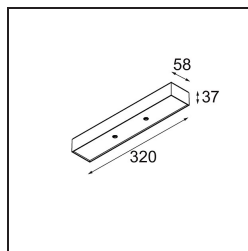

Modupoint Square Surface 320X58 2x Jack Trailing Edge DI 500mA White Structure

Caractéristiques

Matériaux	13490009
Durée de Vie	L80B20 à 50 000 heures
Ampoule incluse	Non
Nombre de Sources Lumineuses	2
Tension d'Entrée	230 V
Classe Électrique	I
Indice de protection IP	20
Essai au fil incandescent (°C)	960
Protocole de Variation	Coupure en Fin de Phase
Intérieur/extérieur	Intérieur
Application	Plafond, Mur
Montage	En Surface
Ajustabilité	Not Applicable
Couleur Principale & Finition Principale	Blanc, Structure
Poids brut (g)	691,0
Commentaire	<ul style="list-style-type: none"> • Module d'éclairage non inclus. • Ceci n'est pas un produit complet. Modules d'éclairage jack requis. • Ceci n'est pas un produit complet. Modules d'éclairage jack requis.