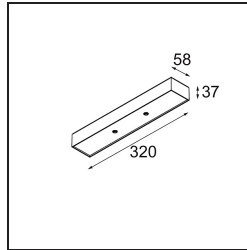

Spezifikationen

Material	13490009
Lebensdauer	L80 B20 bei 50.000 Stunden
Leuchtmittel enthalten	Nein
Anzahl Lichtquellen	2
Eingangsspannung	230 V
Schutzklasse	I
Schutzart	20
Glühdrahtprüfung (°C)	960
Dimmprotokoll	Phasenabschrittdimmung
Innen/Außen	Innen
Anwendung	Decke, Wand
Montage	Aufbau
Verstellbarkeit	Not Applicable
Primärfarbe & Primäres Finish	Weiß, Strukturiert
Bruttogewicht (g)	691,0
Bemerkung	<ul style="list-style-type: none"> • Leuchtenmodul nicht enthalten • Dies ist kein vollständiges Produkt. Anschluss-Leuchtenmodule erforderlich. • Dies ist kein vollständiges Produkt. Anschluss-Leuchtenmodule erforderlich.