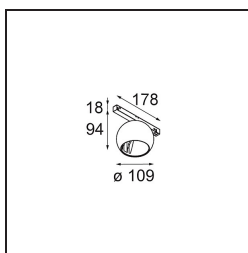

Specificaties

Materiaal	13482532
Type Lichtbron	LED
LED type	BRIDGELUX WARMDIM 12W
LED technologie	Led-COB
CRI	Min. 95
Kleurtemperatuur	1800-3000K (Warm Dim)
Levensduur	L80B10 bij 50.000 Uur
Lamp inbegrepen	Ja
Aantal Lichtbronnen	1
CIE-fluxcode	100 100 100 100 94
Binning (SDCM)	3
Lichtrichting	Omlaag
Optisch	Reflector
Ingangsspanning	48Vdc
Luminaire power (W)	15,0
Elektriciteitsklasse	III
IP-klasse	20
Gloeidraadtest (°C)	960
Protocol Voor Dimmen	DALI
DALI Standard	DALI-2
Binnen/Buiten	Binnen
Toepassing	Plafond, Wand
Verstelbaarheid	H 360° V 45°
Afstand tot Verlicht Voorwerp (m)	0,1
Primaire Kleur & Primaire Afwerking	Zwart, Structuur
Brutogewicht (g)	1047,0
Stroom driver (mA)	350
Lumenoutput per lampunit (lm)	955
Efficiëntie (lm/W)	63
UGR	14