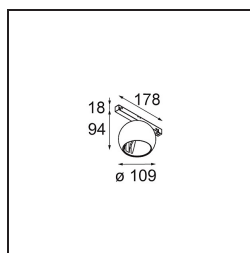

### Specifications

Materiale	13482532
Tipo di Sorgente	LED
Tipologia LED	BRIDGELUX WARMDIM 12W
Tecnologie LED	COB
CRI	Min. 95
Temperatura di colore della luce	1800-3000K (Warm Dim)
Vita utile	L80B10 @50.000 ore
Lampadina inclusa	Sì
Numero di fonte luminosa	1
Codice di flusso CIE	100 100 100 100 94
Binning (SDCM)	3
Direzione della luce	Diretta
Ottiche	Riflettore
Volt in ingresso	48Vdc
Luminaire power (W)	15,0
Classificazione elettrica	III
Grado IP	20
Test filo a caldo (°C)	960
Protocollo di regolazione (Dimmer)	DALI
DALI Standard	DALI-2
Interno/Esterno	Interno
Applicazione	Soffitto, Parete
Orientabilità	H 360° V 45°
Distanza dall'oggetto illuminato (m)	0,1
Colore primario & Finitura primaria	Nero, Strutturata
Peso lordo (g)	1047,0
Corrente di azionamento (mA)	350
Flusso luminoso per lampade (lm)	955
Efficienza (lm/W)	63
Livello abbagliamento	14