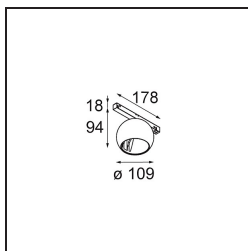

Marbul Track 48V Adjustable 109 1x LED 1800-3000K WD DALI Black Structure

Marbul es una luminaria de resalte esférica e imperecedera. Con su forma geométrica pura se adapta fácilmente a cualquier espacio interior. ¿Por qué es un accesorio tan adorado por diseñadores? La atención al detalle y la simplicidad de la forma ofrecen un diseño versátil, elegante y minimalista a quienes desean experimentar con la iluminación orgánica.

Specifications

Material	13482532
Tipo de fuente de luz	LED
Tipo de LED	BRIDGELUX WARMDIM 12W
Tecnología LED	COB LED
CRI	Min. 95
Temperatura del color	1800-3000K (Warm Dim)
Vida Útil	L80B10 @50.000 horas
Lámpara Incluida	Sí
Número de fuentes de luz	1
Código de flujo CIE	100 100 100 100 94
Binning (SDCM)	3
Dirección de la luz	Directo
Óptica	Reflector
Voltaje de entrada	48Vcc
Luminaire power (W)	15,0
Clasificación eléctrica	III
Clasificación del IP	20
Clasificación de hilo incandescente (°C)	960
Protocolo de regulación	DALI
DALI Standard	DALI-2
Interio/Exterior	Interior
Aplicación	Techo, Pared
Ajustabilidad	H 360° V 45°
Distancia al objeto iluminado (m)	0,1
Color principal & Acabado principal	Negro, Estructura
Peso bruto (g)	1047,0
Corriente de accionamiento (mA)	350
Flujo luminoso por lámpara (lm)	955
Eficacia (lm/W)	63
Índice de deslumbramiento	14