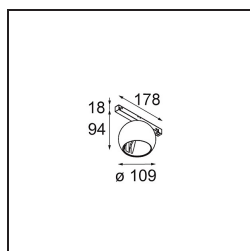

Spezifikationen

Material	13482532
Typ der Lichtquelle	LED
LED Typ	BRIDGELUX WARMDIM 12W
LED-Technologie	COB-LED
CRI	Min. 95
Farbtemperatur	1800-3000K (Warm Dim)
Lebensdauer	L80 B10 bei 50.000 Stunden
Leuchtmittel enthalten	Ja
Anzahl Lichtquellen	1
CIE-Fluxcode	100 100 100 100 94
Binning (SDCM)	3
Lichtrichtung	Abwärts
Optik	Reflektor
Eingangsspannung	48 Vdc
Luminaire power (W)	15,0
Schutzklasse	III
Schutzart	20
Glühdrahtprüfung (°C)	960
Dimmprotokoll	DALI
DALI Standard	DALI-2
Innen/Außen	Innen
Anwendung	Decke, Wand
Verstellbarkeit	H 360° V 45°
Abstand zum beleuchteten Objekt (m)	0,1
Primärfarbe & Primäres Finish	Schwarz, Strukturiert
Bruttogewicht (g)	1047,0
Antriebsstrom (mA)	350
Lichtstrom pro Lampe (lm)	955
Effizienz (lm/W)	63
UGR	14